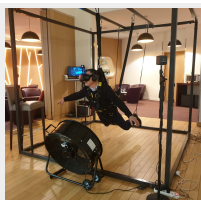

MATÉRIEL

1 structure
métallique