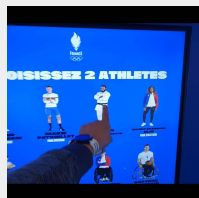

Borne RA en 3D

La borne en réalité augmentée 3D fait le buzz

Il s'agit d'un écran géant tactile ou vous pourrez retrouver des interactions avec entre autres des célébrités du milieu sportif : Joueurs de Foot, Rugby, Equipe de France ...

Les utilisateurs pourront voir les athlètes poser à leurs côtés, le temps d'une vidéo enregistrée qu'il pourront ensuite télécharger sur leurs smartphones et partager sur les réseaux

ORIGINALE ET LUDIQUE FAITE LE BUZZ

GARDEZ UN SOUVENIR

PERSONNALISEZ VOTRE ÉVÉNEMENT

MATÉRIEL

1 borne

1 écran tactile

1 webcam

ANIMATION

Déplacement : *Toute la France*