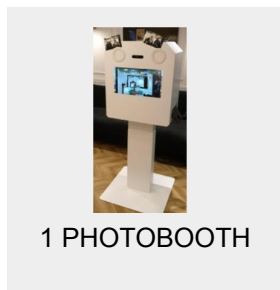

MATÉRIEL

1 PHOTOBOOTH